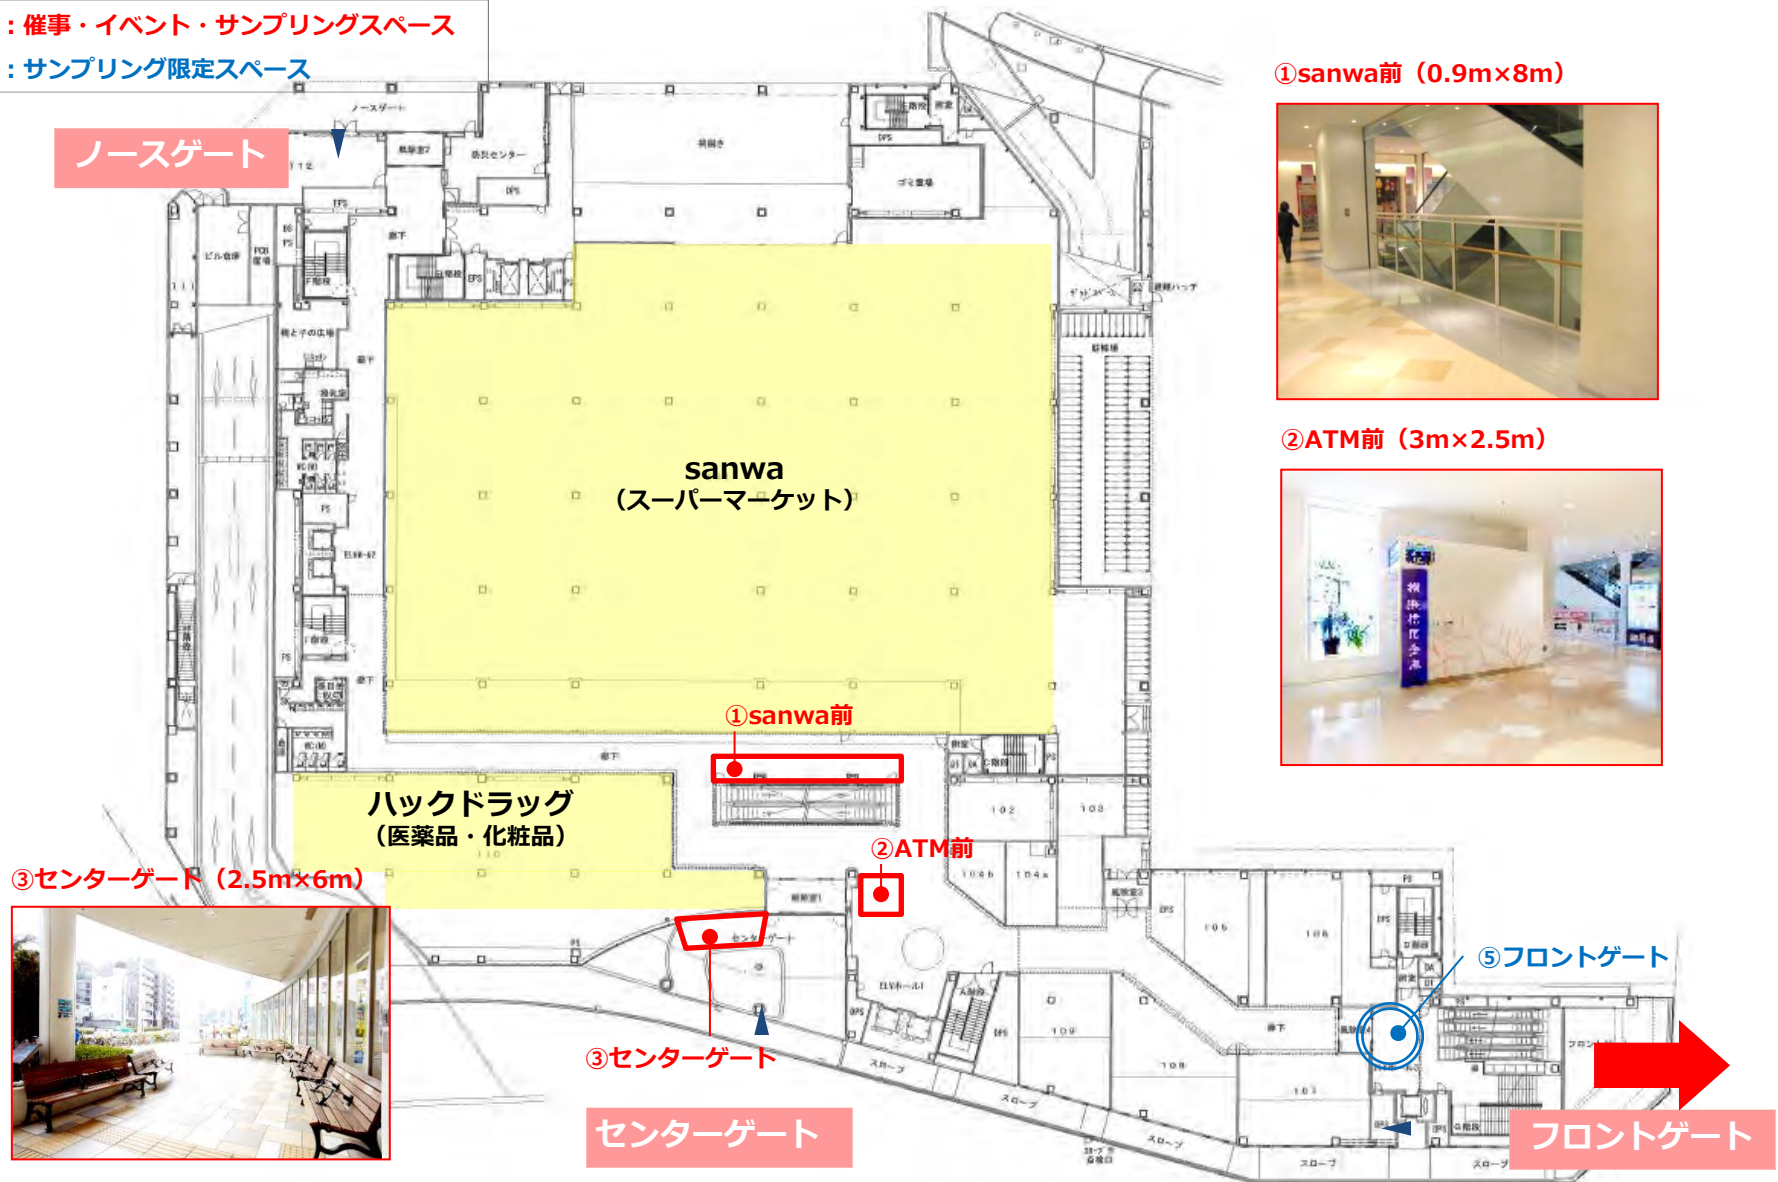

1F 平面図

赤字：催事・イベント・サンプリングスペース
青字：サンプリング限定スペース

B1F 平面図

赤字：催事・イベント・サンプリングスペース

青字：サンプリング限定スペース