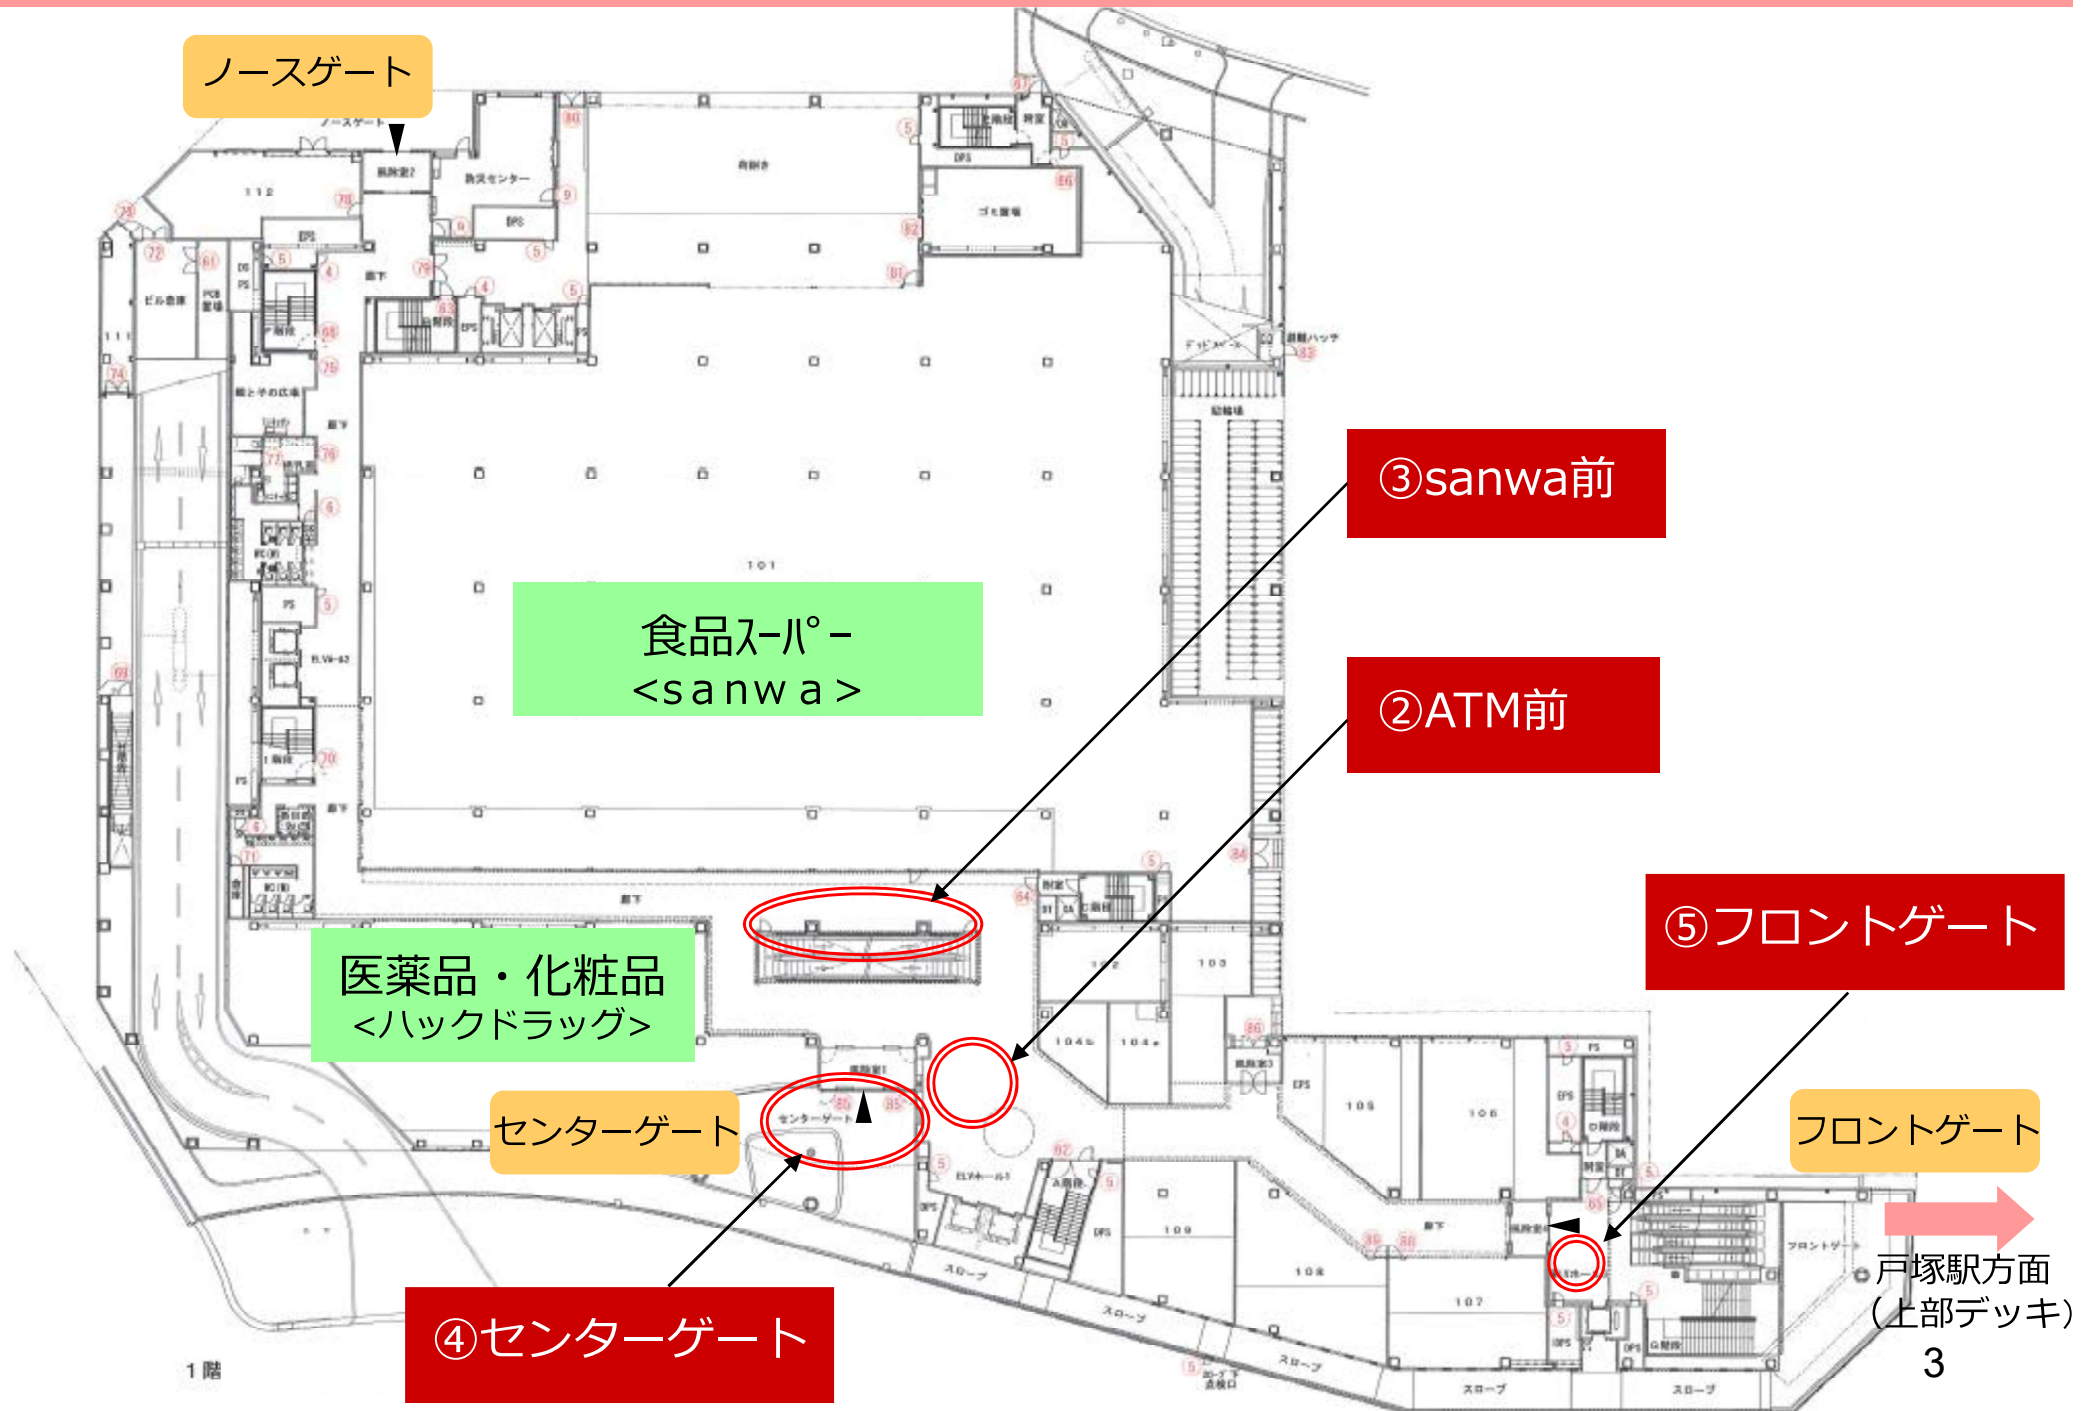

一時使用スペース・位置図 (1F)

一時使用スペース・位置図 (B1F)

⑦EVホール

⑥ESC横

100円ショップ°
<セリア>

フロントゲート

100円ショップ°
<セリア>

戸塚駅方面