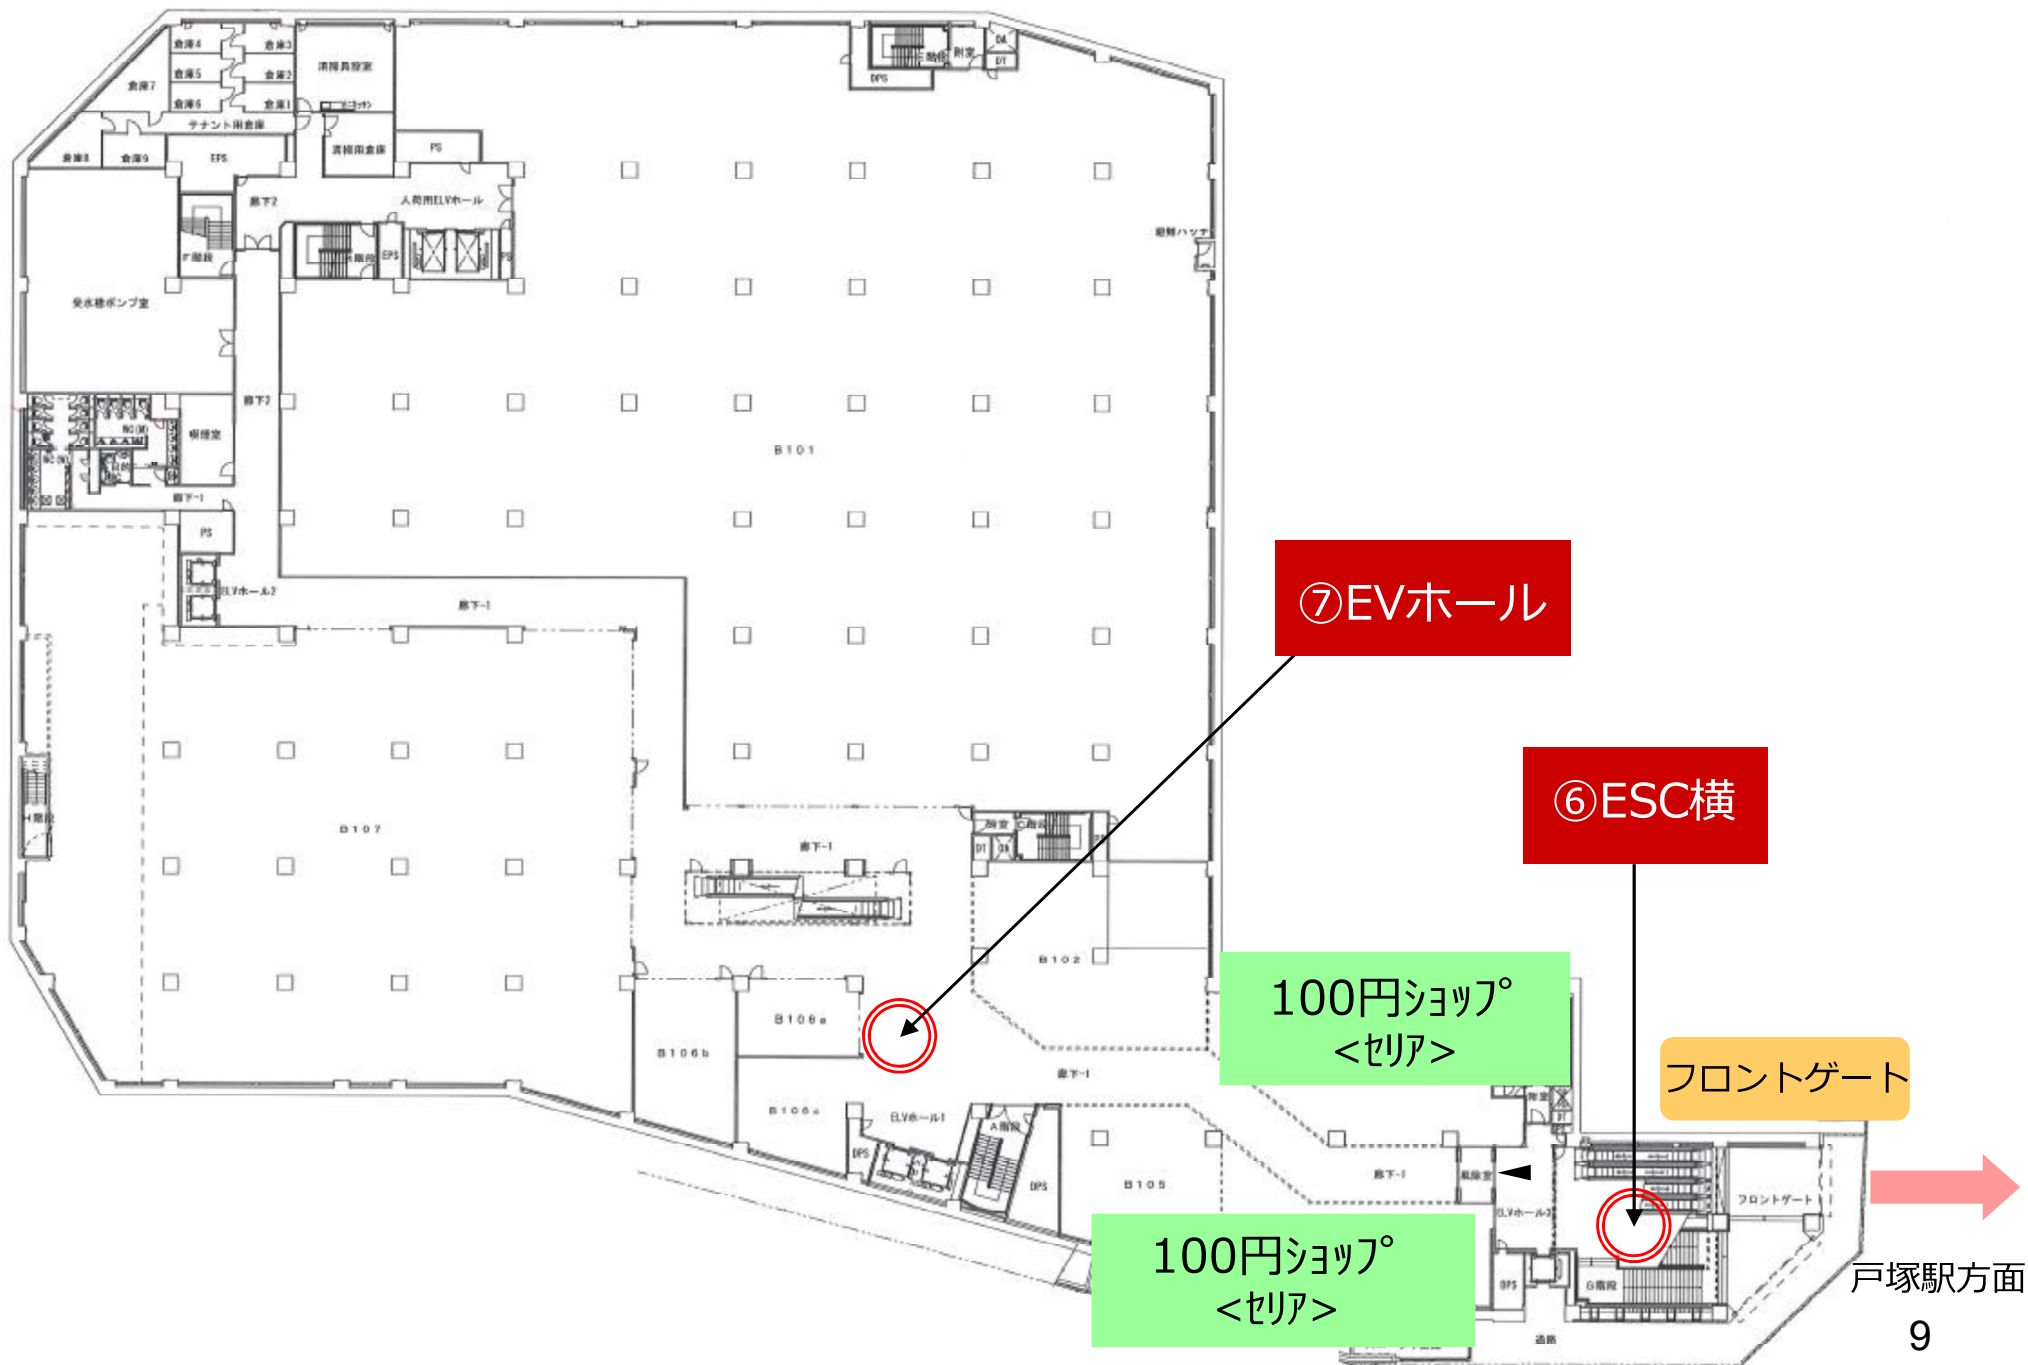

一時使用スペース・位置図 (1F)

一時使用スペース・位置図 (B1F)

⑦EVホール

⑥ESC横

100円ショップ°
<セリア>

フロントゲート

100円ショップ°
<セリア>

戸塚駅方面